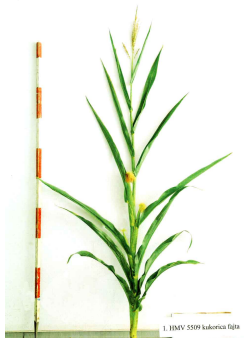

1. ábra

(21) **F 13 00021**

(22) **2013.05.08.**

(13) **A2**

(71) MTA Agrártudományi Kutatóközpont, 2462 Martonvásár, Brunszvik u. 2. (HU)

(72) dr. Bedő Zoltán 26%, 8000 Székesfehérvár, Rózsashegyi u. 22. (HU)

dr. Láng László 26%, 2462 Martonvásár, Széchenyi u. 51. (HU)

dr. Veisz Ottó 14%, 2462 Martonvásár, Malom u. 5. (HU)

dr. Vida Gyula 13%, 2484 Agárd, Iskola u. 19. (HU)

dr. Karsai Ildikó 3%, 2462 Martonvásár, Bercsényi köz 3. (HU)

dr. Rakszegi Mariann 9%, 2344 Dömsöd, Dabi krt. 28. (HU)

dr. Mészáros Klára 9%, 8000 Székesfehérvár, Katona J. u. 12. (HU)

(53) **Mv Kokárda**

(54) **Búza, Triticum aestivum L.**

(55)